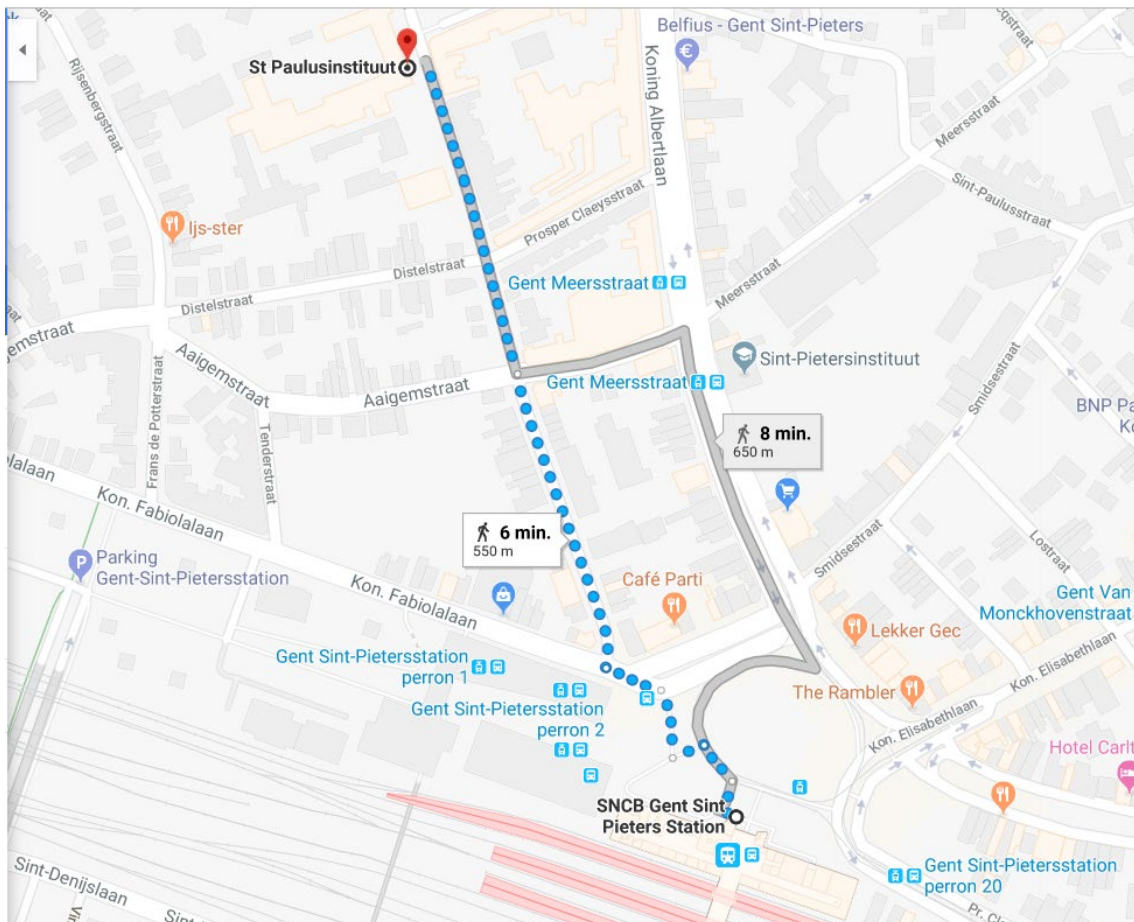

Hoe Sint-Paulus, campus Patijntjesstraat te bereiken?

Adres:
Patijntjesstraat 45
9000 Gent

Met het openbaar vervoer (aan te raden):

Het station Gent Sint-Pieters ligt op slechts 550 m (6 min.) stappen van de ingang van de school.

Met de wagen:

We raden aan om in de ondergrondse parking van het Sint-Pietersstation te parkeren (€ 2.13/uur; ingang Sint-Denijslaan, 1580 plaatsen) Van daaruit is het nog ongeveer 500 m (6 min.) stappen naar de school.

Gratis en onbeperkt parkeren is mogelijk op parking Yachtdreef (slechts 100 plaatsen) nabij de watersportbaan. Dit is op zo'n 850 m. stappen van Sint-Paulus.

Kaart:

https://www.google.com/maps/d/viewer?mid=1bgQWbgRHdvJ9rRx6d8TqFa_p8vDZlglm&ll=51.0428119205314%2C3.705231949999984&z=17