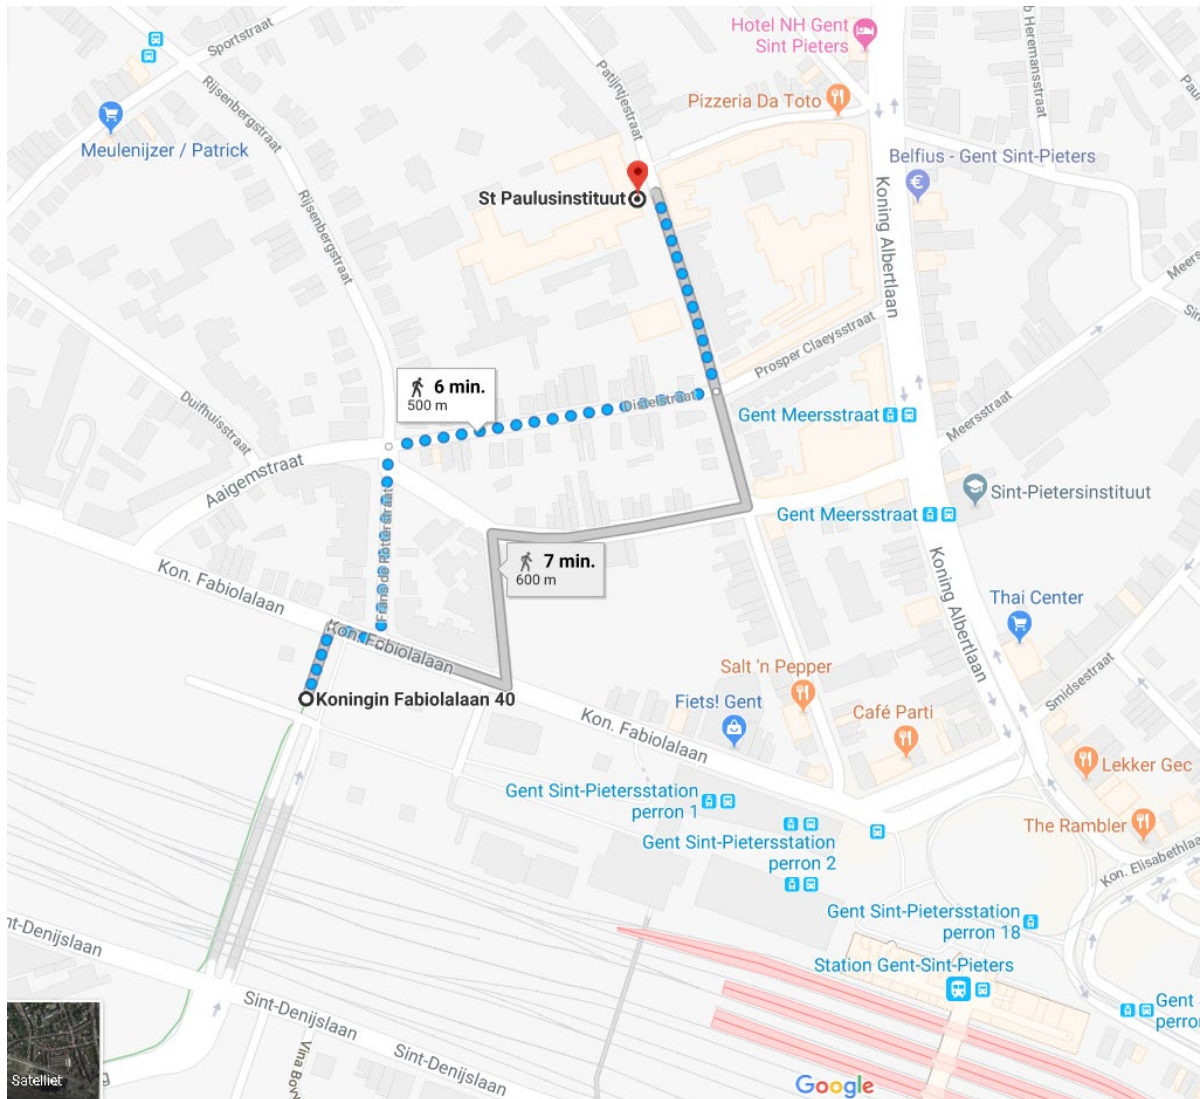

Hoe Sint-Paulus, campus Patijntjesstraat te bereiken?

Adres:
Patijntjesstraat 45
9000 Gent

Met het openbaar vervoer (aan te raden):

Het station Gent Sint-Pieters ligt op slechts 550 m (6 min.) stappen van de ingang van de school.

Met de wagen:

We raden aan om in de ondergrondse parking van het Sint-Pietersstation te parkeren (€ 2.13/uur; ingang Sint-Denijslaan, 1580 plaatsen) Van daaruit is het nog ongeveer 500 m (6 min.) stappen naar de school.

Gratis en onbeperkt parkeren is mogelijk op parking Yachtdreef (slechts 100 plaatsen) nabij de watersportbaan. Dit is op zo'n 850 m. stappen van Sint-Paulus.

Kaart:

https://www.google.com/maps/d/viewer?mid=1bgQWbgRHdvJ9rRx6d8TqFa_p8vDZlglm&ll=51.0428119205314%2C3.705231949999984&z=17